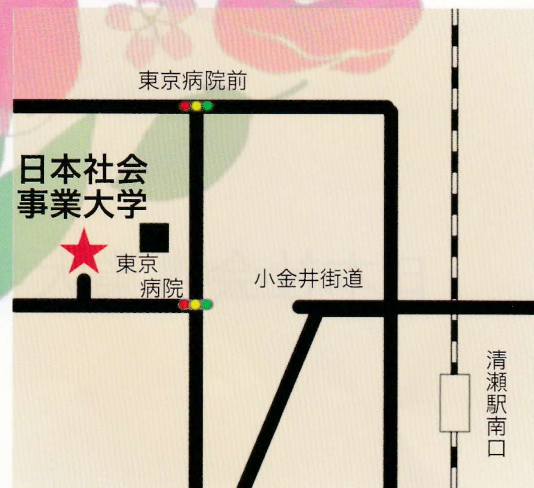

第3部 社大70年の検証 14:45～

神田 均 (研7・静岡県ボランティア協会)
佐藤 与志夫(学12・同窓会秋田県支部)
木村 昭一 (学9・社会福祉法人はるにれの里)
藤野 将睦 (専院3・ビーサイドユー株式会社)

第4部 交流会 (会場:生協食堂) 17:00～

※同窓会、ゼミの場としてもご利用ください。
参加費/無料

お問合せ
日本社会事業大学同窓会
TEL 042-496-3053
FAX 042-496-3051
E-mail kouyu@jcsw.ac.jp